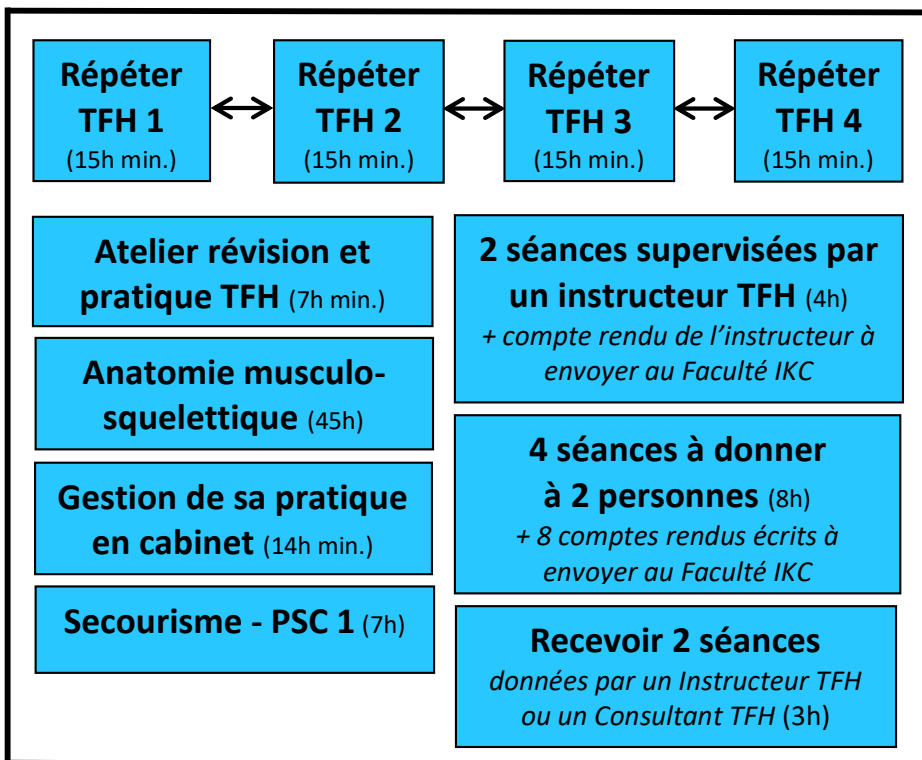

# 3 PARCOURS PROFESSIONNELS IKC EN TFH

PROFICIENCY<sup>(1)</sup> - INSTRUCTEUR<sup>(2)</sup> - CONSULTANT<sup>(3)</sup>

90 h

150 h

300 h

90 h

**TFH Workbook**  
(facultatif)

**TFH & Energies Tibétaines (7,5h)**  
(facultatif)

150 h

**TFH 7 Training Workshop<sup>(2)</sup>**  
(60h min.)

**TFH Métafores TW + Proficiency (16h)**  
= Instructeur Métafores

**Instructeur TFH & Energies tibétaines**  
suivre 2x Energies Tibétaines

**Examen<sup>(3)</sup> Consultant / Praticien en TFH (2h)**